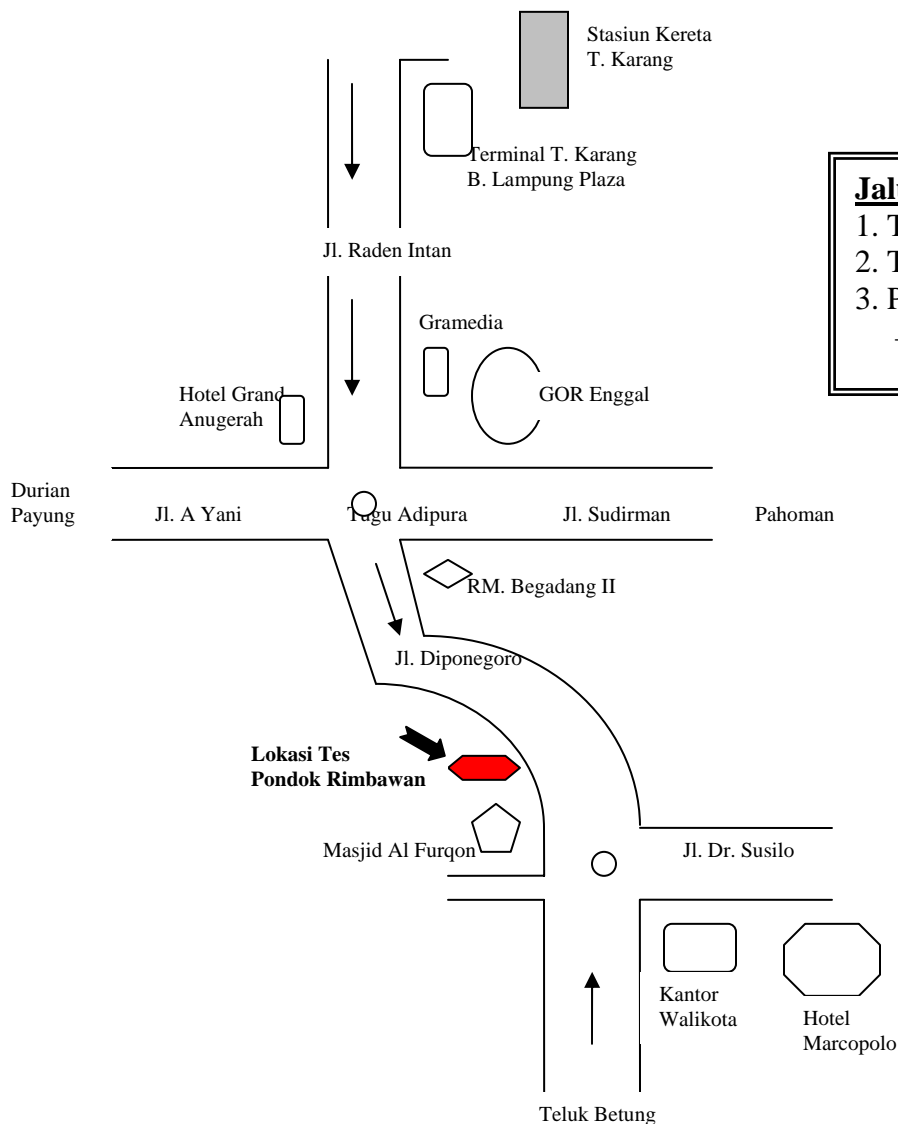

Denah Lokasi Tes Bandar Lampung (Kode: BLP)

PONDOK RIMBAWAN. DINAS KEHUTANAN
PROV. LAMPUNG
Jl. Diponegoro no. 54, Teluk Betung Bandar Lampung

Jalur Angkutan Kota/Damri:

1. T. Karang – T. Betung
2. T. Betung – T. Karang
3. Pahoman – Tugu Adipura – T. Betung